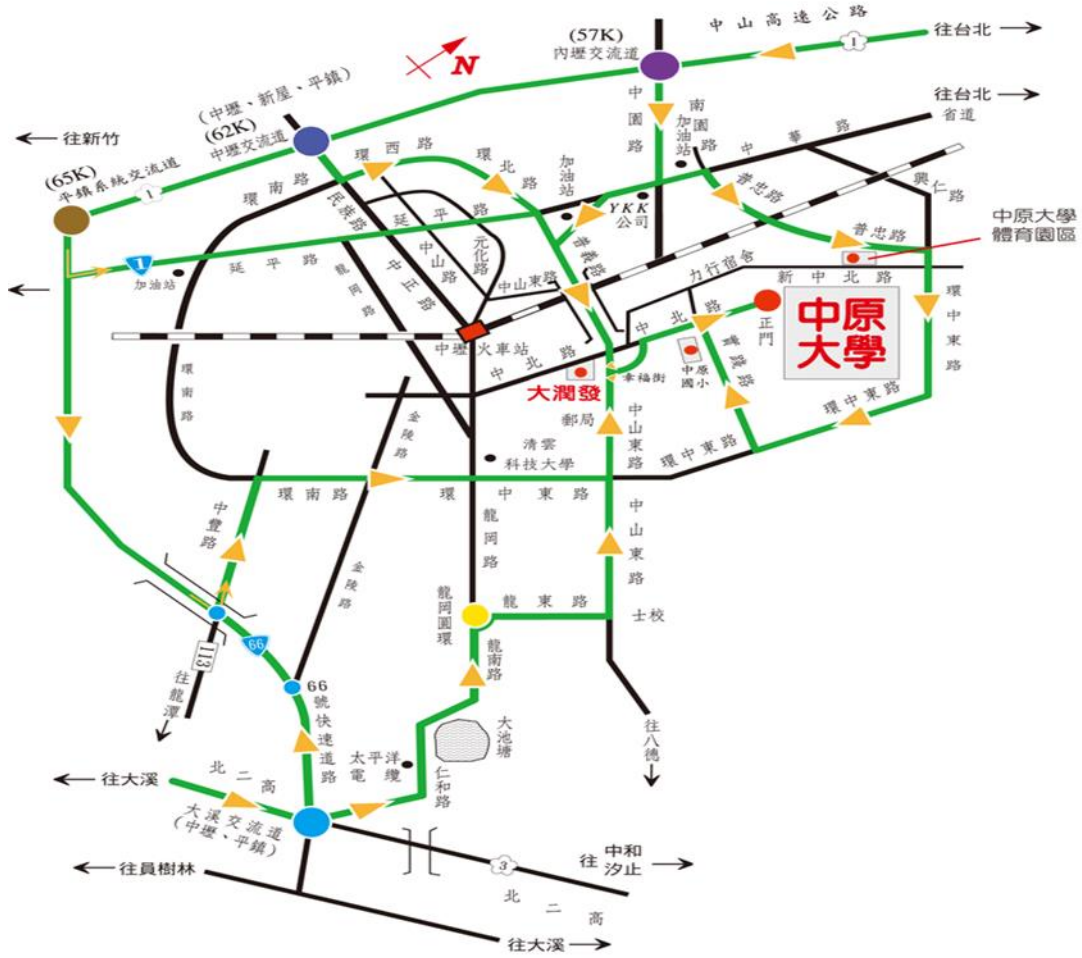

中原大學路線及停車指示圖