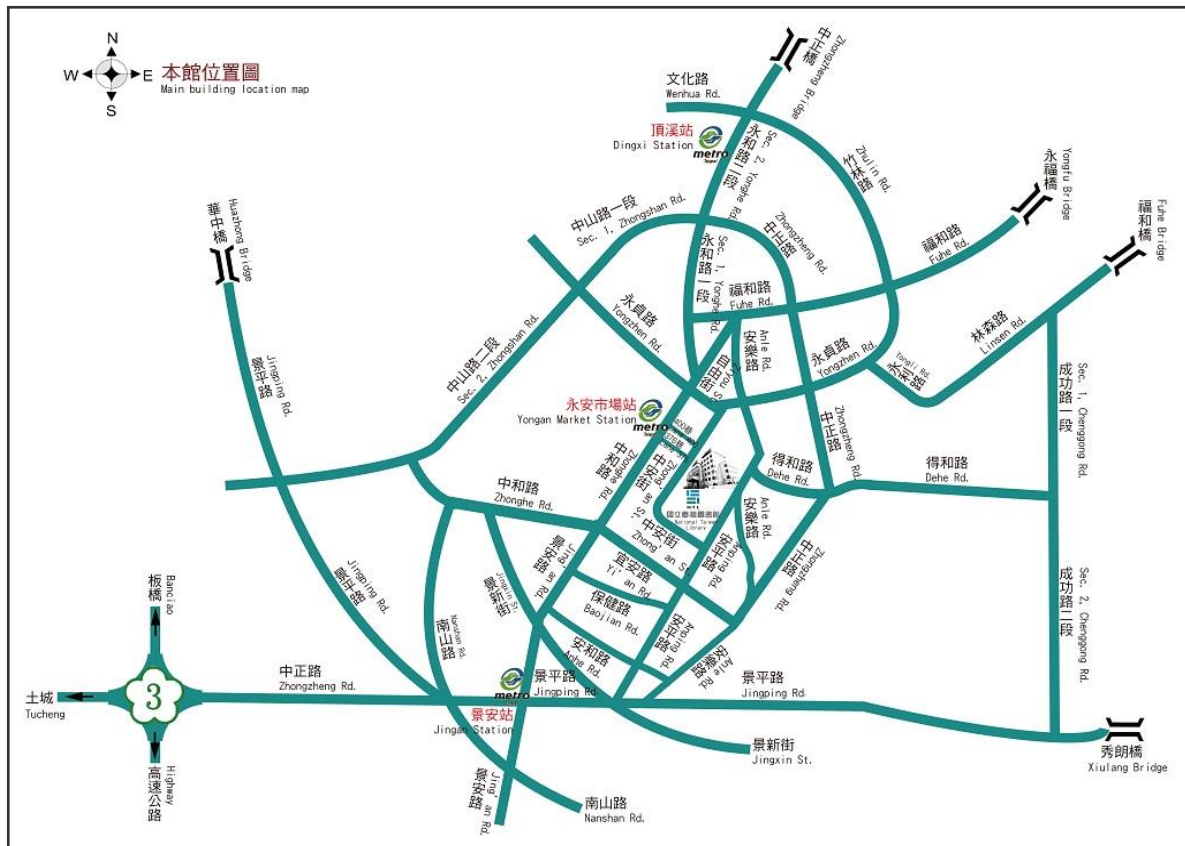

七、其他

- (一) 實體課程需整日全程參與，始核發 6 小時學習時數認證。
- (二) 實體課程本館提供午餐，住宿及交通請學員自行處理；參加學員請各服務機關核予公假，另學員差旅費，請依規定向各服務單位報支。
- (三) 為響應環保，請自備(冷、熱)茶水杯及餐具(筷子)；天候不穩，請自備雨具或外套。

國立臺灣圖書館交通資訊

(新北市中和區中安街 85 號)

捷運：於捷運中和新蘆線永安市場站下車，出站後向右直行至第一條巷子(中和路 400 巷)，再向右直行至中安街即可抵達，全程步行約 5 分鐘。

公車：

- 中和路站牌
 - 基隆客運 藍 41 捷運永安市場站
 - 綠 2 捷運永安市場站
 - 橘 2 捷運永安市場站
 - 中興巴士 214 直達車 捷運永安市場站
 - 福和客運 1032 板橋-基隆線 捷運永安市場站
 - 台北客運 57 捷運永安市場站
- 永貞路站牌
 - 中興巴士 227 永安市場站
 - 臺北客運 275 副線 永安市場站
 - 大都會 5 永安市場站
 - 中興巴士 304(重慶線) 304(承德線) 永安市場站
 - 臺北客運 臺北-三峽 永安市場站
 - 福和客運 1 副 永安市場站
- 中安街站牌
 - 大都會客運 5 中安街站

輕軌：搭乘輕軌至 C8 高雄展覽館站，沿新光路步行，約 3 分鐘可抵達 (300 公尺路程)。

公車：

- 214、紅 21：圖書總館(自強路口)站下車，穿越新光路即抵達本館。
- 70A 三多幹線、70B 三多幹線、70D 三多幹線、205 中華幹線：新光路口(圖書總館)站下車，往北走中華五路，左轉新光路，約 2 分鐘可抵達 (200 公尺路程)
- 36：中華復興路口站→自中華復興路口站，沿中華五路北行，左轉進入新光路，步行約 10 分鐘，即可到達 (800 公尺路程)
- 11：青年二路站→沿自強三路，步行約 15-20 分鐘， 穿越新光路，即可到達。
- 72B：獅甲國小站→自獅甲國小站，沿復興三路往西，右轉中華五路，左轉進入新光路，步行約 10 分鐘，即可到達。
- 25/ 69A/69B：勞工公園站→轉捷運自獅甲站至三多商圈站，沿新光路步行約 8-10 分鐘，即可到達。

自行開車：國道 1 號中山高速公路：

- 南下：行經國道一號 [中山高速公路]
經由國道一號→於高雄端出口下中正交流道→直走右轉三多一路，車程約 15 分鐘→左轉成功二路→左轉新光路(慢車道)→右側即抵達。
- 北上：行經國道一號 [中山高速公路]
經由國道一號→於高雄端出口下三多交流道→左轉三多一路，車程約 15 分鐘→左轉成功二路→左轉新光路(慢車道)→右側即抵達。