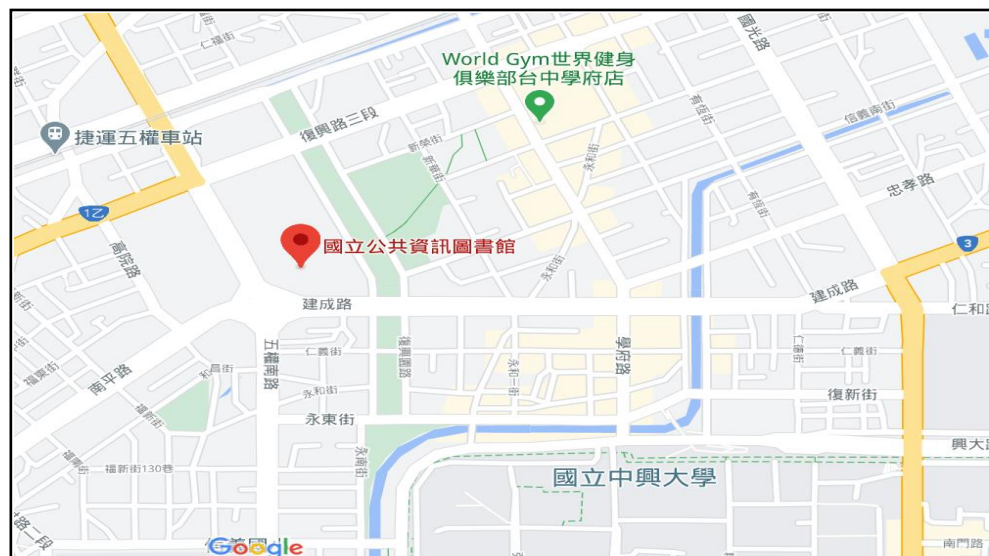

國立公共資訊圖書館交通資訊

(臺中市南區五權南路 100 號)

臺 鐵：乘火車至臺中五權站下車，徒步至高院路左轉復興路，右轉五權南路，沿五權南路即可到達，約 10 分鐘。

臺灣高鐵(臺中站)：

- 轉乘計程車約 25 分鐘。
- 轉乘臺鐵區間車至五權站下車步行約 10 分鐘即可到達。
- 接駁公車：由高鐵臺中站大廳層至 1 樓客運轉運站，前往公車月臺搭乘臺中客運 82，101 號、中台灣客運 125 號公車至臺中高等法院站下車；巨業客運 166 號公車至國立公共資訊圖書館(復興路)站下車。

自行開車：國道 1 號中山高速公路

- 南下：國道 1 號中山高速公路南下至南屯交流道(臺中／龍井)下，往臺中方向，走五權西路右轉五權路，接五權南路至臺中高等法院對面即可到達。
- 北上：國道 1 號中山高速公路北上至南屯交流道(臺中／龍井)下，往臺中方向，走五權西路右轉五權路，接五權南路至臺中高等法院對面即可到達。

高雄市立圖書館交通資訊

(高雄市前鎮區新光路 61 號)

臺鐵/高鐵：乘火車至高雄車站或乘高鐵至左營站下車，再轉乘高雄捷運至「R8 三多商圈站」，於 1、2 號出口出站，沿中山二路步行，右轉新光路，約 8-10 分鐘即可到達。