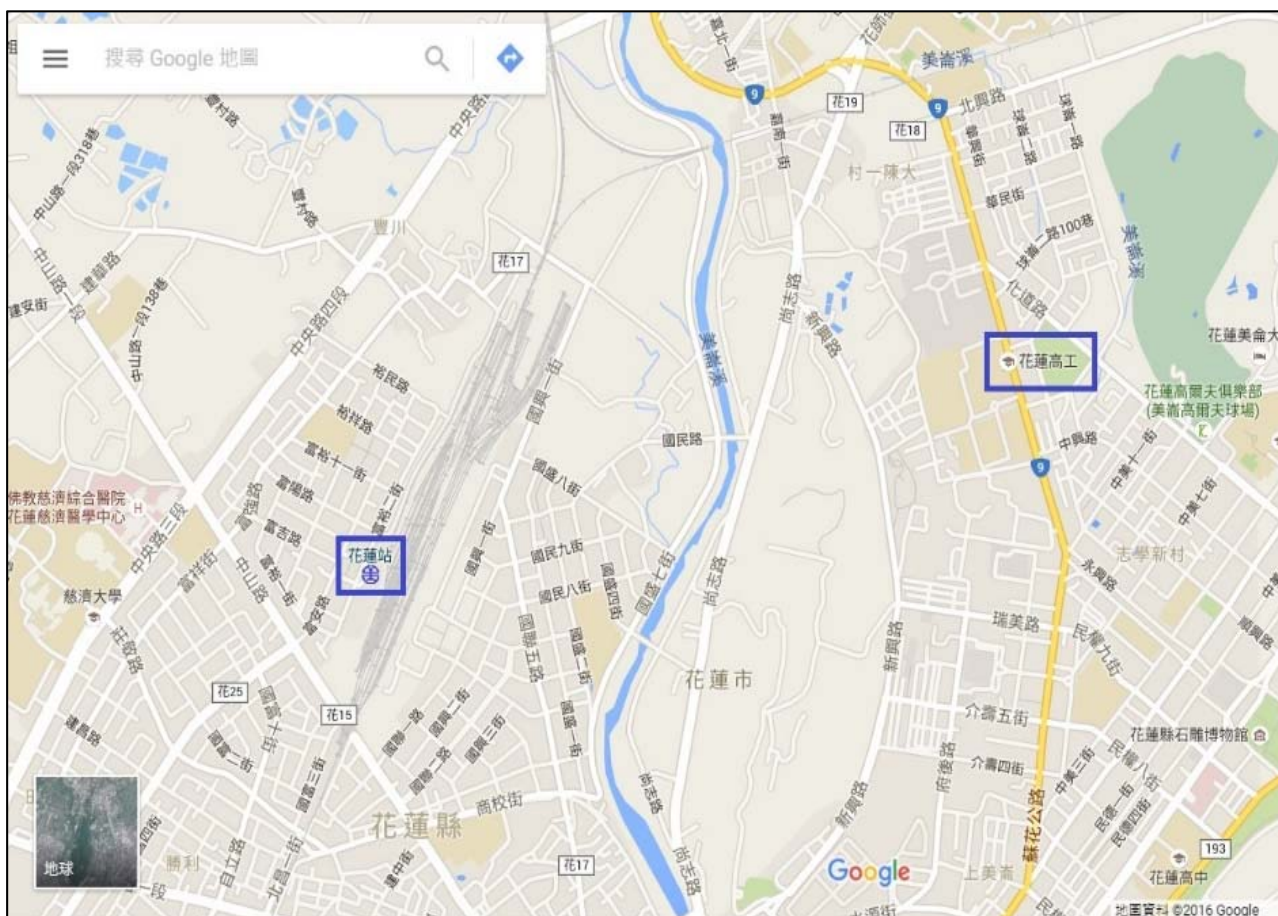

## 東區說明會(花蓮)

時間：105 年 4 月 12 日 ( 星期二 ) 下午二時

地點：國立花蓮高級工業職業學校 2 樓圖書館視聽教室

( 花蓮市府前路 27 號 )

## 北區說明會(臺北)

時間：105 年 4 月 13 日 ( 星期三 ) 上午 10 點

地點：臺北市立大橋國民小學 2 樓視聽教室

( 臺北市大同區重慶北路三段 2 號 )

### 建議交通方式：

公車	搭乘 2、9、215、246、223、250、255、274、288、302、304、601、641、重慶幹線至重慶北路、民權西路口下車
捷運	搭新莊線或是三重蘆洲線至大橋頭站下車，3 號出口出來，步行 1 分鐘可到