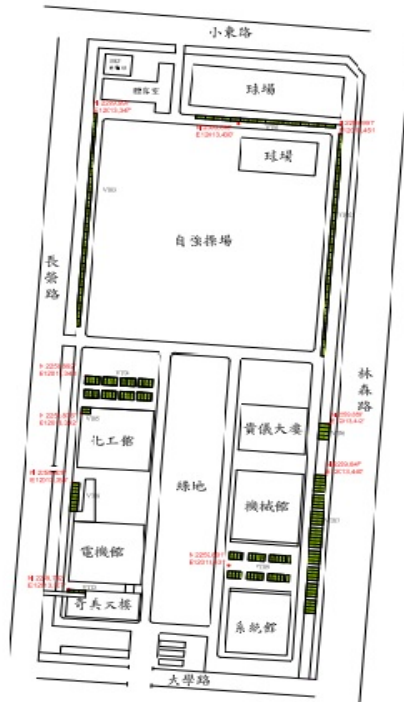

V-TC02 自強校區北區汽車平面停車場空間分佈圖
VEHICLE PARKING SPACE PLAN IN TZU CHIANG CAMPUS NORTH AREA