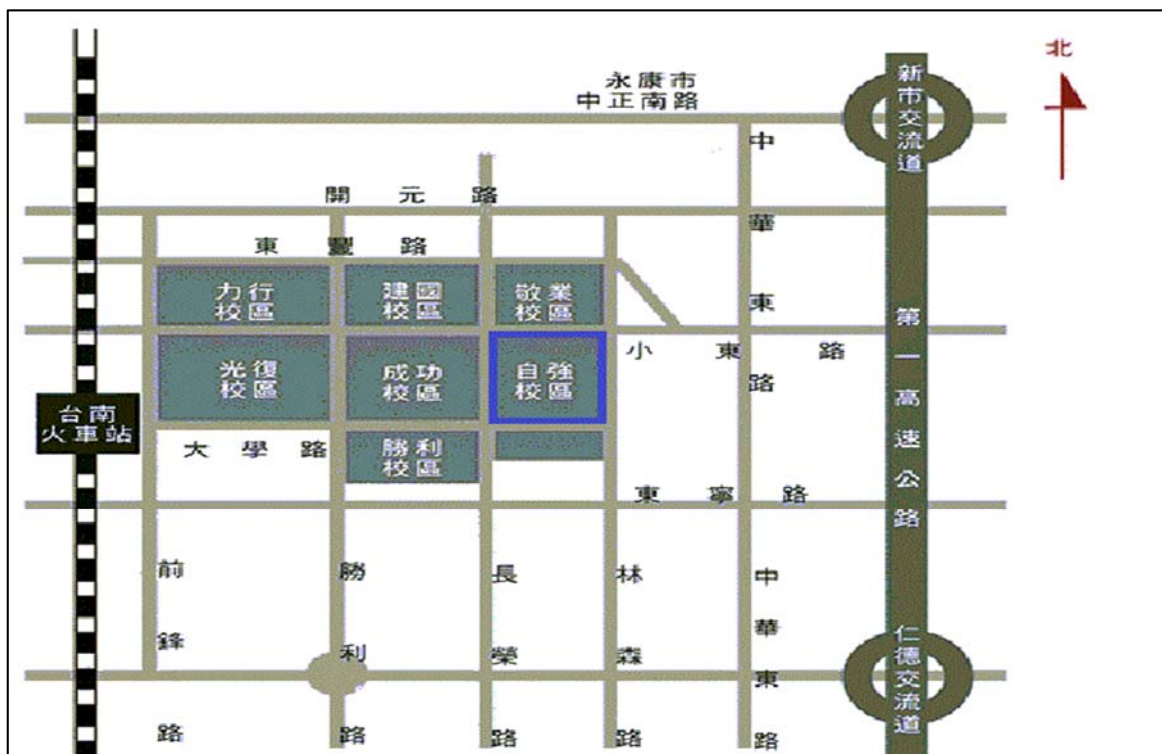

各場次交通方式

南區說明會

時間：105 年 4 月 7 日 (星期四) 上午 10 點

地點：國立成功大學自強校區電機系館 1 樓繁城講堂
(臺南市東區大學路 1 號)

建議交通方式：

自行開車 (國道路線)	
南下：	沿國道一號南下→下永康交流道右轉→沿中正北路、中正南路(南向)往臺南市區直行→中華路左轉→沿中華東路前進→於小東路口右轉，直走即可抵達本校。 【自國道三號南下者，轉國道 8 號 (西向) ，可接國道一號 (南向) 】【
北上：	沿國道一號北上→下仁德交流道左轉→沿東門路(西向)往臺南市區直走 →遇林森路或長榮路右轉(北向)，即可抵達本校。 【自國道三號北上者，轉 86 號快速道路 (西向) ，可接國道一號 (北向) 】【