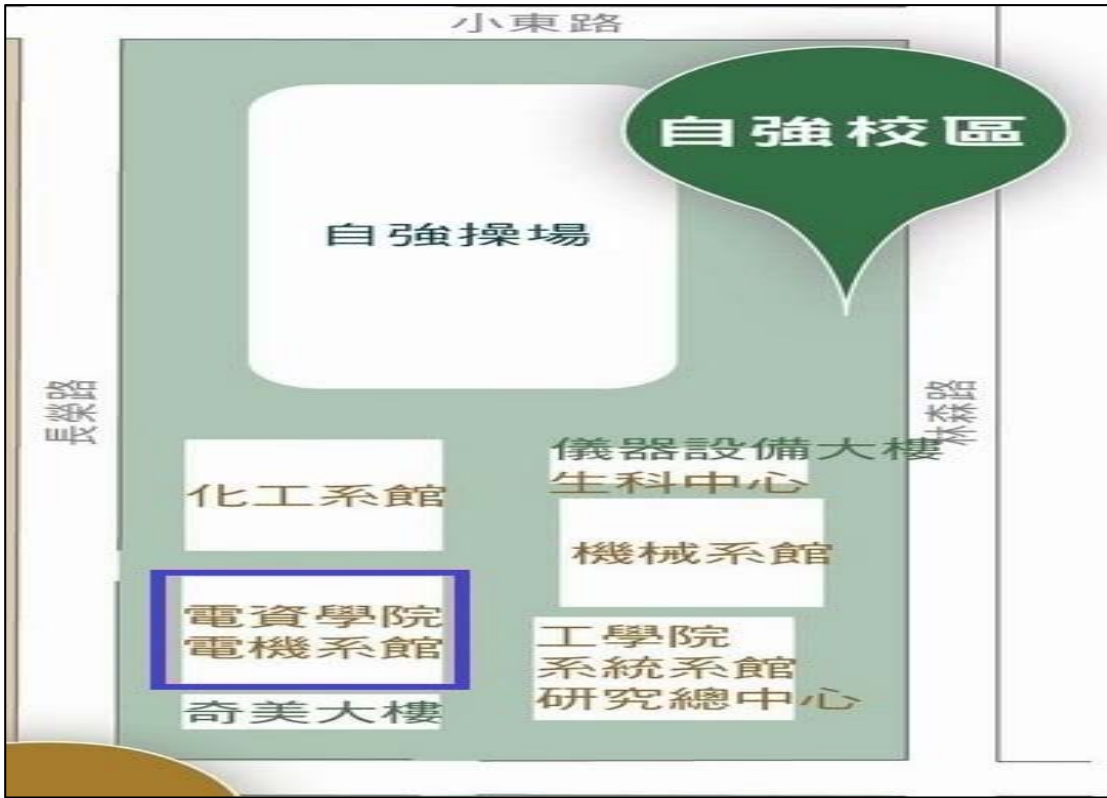

## 北區說明會

時間：105 年 4 月 13 日(三)上午 10 點

地點：臺北市大同區大橋國民小學 2 樓視聽教室  
(臺北市大同區重慶北路三段 2 號)

時間	會議議程	主持人
09:30 ~ 10:00	報到	
10:00 ~ 10:10	貴賓致詞	教育部長官
10:10 ~ 10:40	夥伴學校徵件說明	計畫主持人 陳立祥教授
10:40 ~ 11:40	各級學校分組說明與討論	國小組/國中組
11:40 ~ 12:00	Q&A	國小組/國中組
賦歸		

# 各場次交通方式

## 南區說明會

時間：105 年 4 月 7 日 ( 星期四 ) 上午 10 點

地點：國立成功大學自強校區電機系館 1 樓繁城講堂  
(臺南市東區大學路 1 號)

## 建議交通方式：

自行開車 ( 國道路線 )	
南下：	沿國道一號南下→下永康交流道右轉→沿中正北路、中正南路(南向)往臺南市區直行→中華路左轉→沿中華東路前進→於小東路口右轉，直走即可抵達本校。 【自國道三號南下者，轉國道 8 號 ( 西向 ) ，可接國道一號 ( 南向 ) 】【
北上：	沿國道一號北上→下仁德交流道左轉→沿東門路(西向)往臺南市區直走 →遇林森路或長榮路右轉(北向)，即可抵達本校。 【自國道三號北上者，轉 86 號快速道路 ( 西向 ) ，可接國道一號 ( 北向 ) 】【