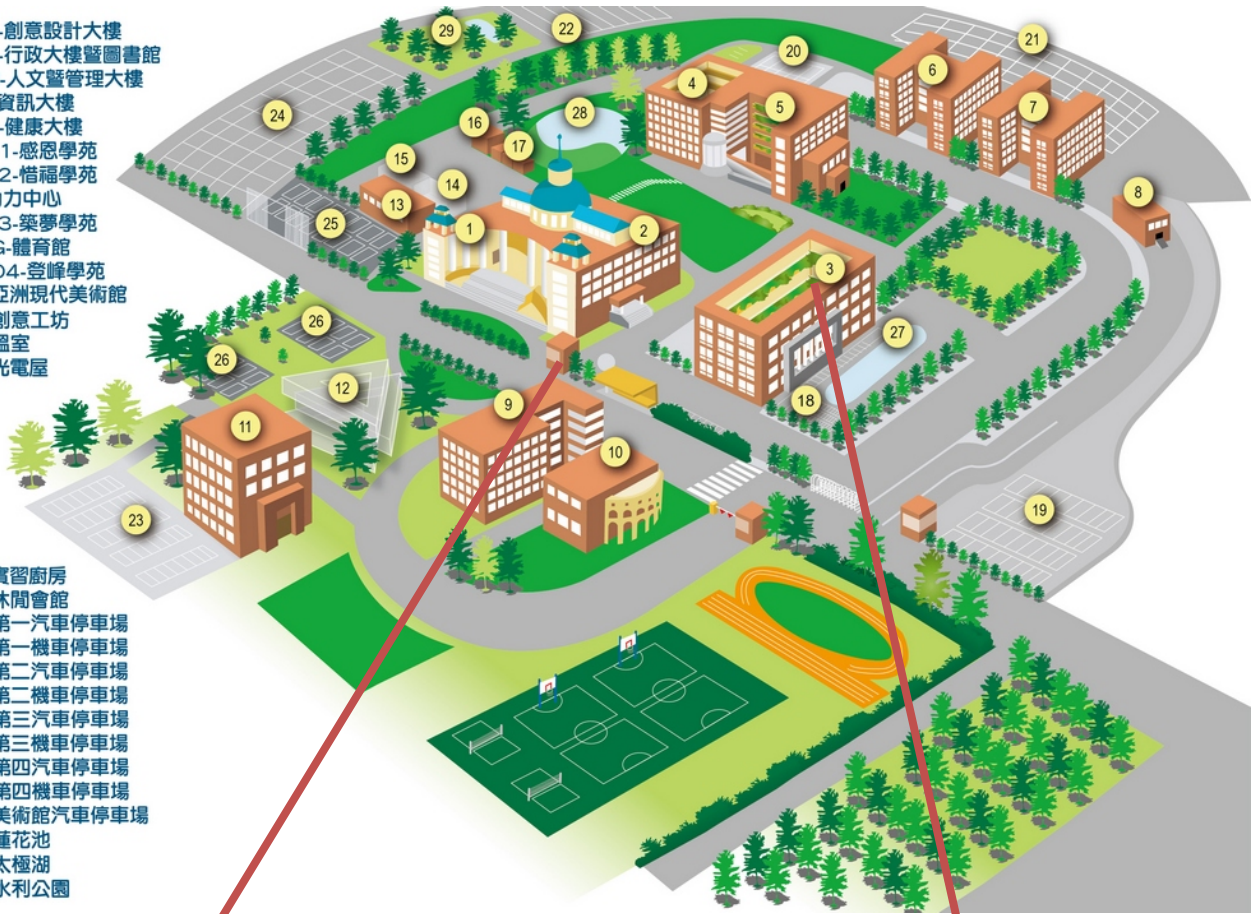

# 亞洲大學 交通路線示意圖

-  國道1號
-  國道3號
-  國道6號
-  中彰快速道路
-  東西向快速道路
-  中投公路

# 校園地圖

1. A-創意設計大樓
2. L-行政大樓暨圖書館
3. M-人文暨管理大樓
4. I-資訊大樓
5. H-健康大樓
6. D1-感恩學苑
7. D2-惜福學苑
8. 動力中心
9. D3-築夢學苑
10. G-體育館
11. D4-登峰學苑
12. 亞洲現代美術館
13. 創意工坊
14. 溫室
15. 光電屋

16. 實習廚房
17. 休閒會館
18. 第一汽車停車場
19. 第一機車停車場
20. 第二汽車停車場
21. 第二機車停車場
22. 第三汽車停車場
23. 第三機車停車場
24. 第四汽車停車場
25. 第四機車停車場
26. 美術館汽車停車場
27. 蓮花池
28. 太極湖
29. 水利公園

亞洲大學大門口  
 臺中市霧峰區柳豐路 500 號  
 (請於門口告知警衛參加「世界與您為伴，  
 共同守護心理健康」實務研討會，即可進入)  
 車子停請在:18.第一汽車停車場  
                   19.第一機車停車場  
                   20.第二汽車停車場  
                   21.第二機車停車場  
                   27.蓮花池附近停車場

9/4 上午 09:00~09:20 報到  
 地點:人文暨管理大樓 M009 教室