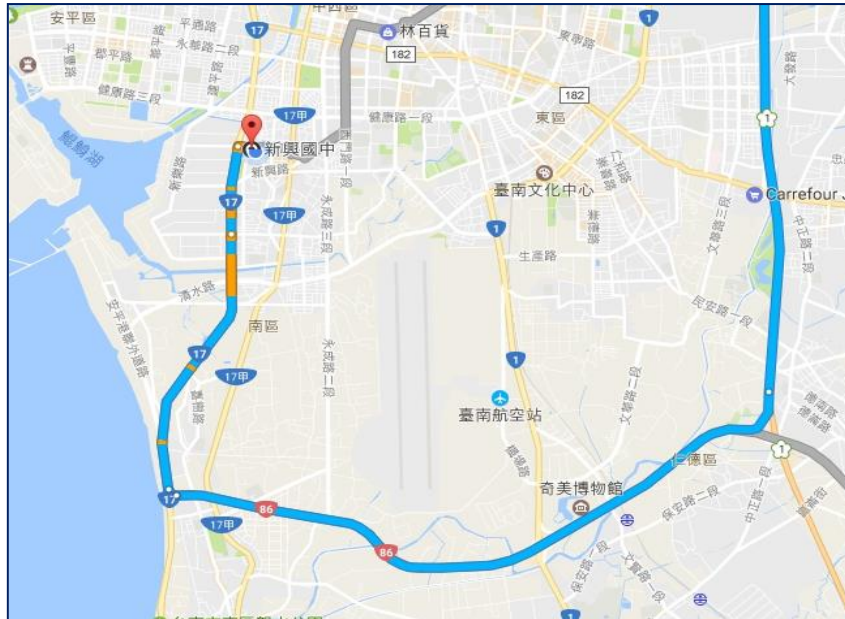

電子信箱：ite.maker@gmail.com

十一、活動經費：

所需經費由教育部國民及學前教育署國民中小學自造教育輔導中心經費項下支應，覈實核銷。

附件：

前往臺南自造教育示範中心(新興國中)之高速公路路線：

北下：

沿國道1號前往南區的西濱公路（西部濱海公路/台17線）。從台86線的台17線出口下交流道，接著沿西部濱海公路（台17線）前往臺南的新孝路。

南上：

走國道1號前往南區。從台86線的台17線出口下交流道，接著沿西部濱海公路/台17線前往臺南的新孝路。

前往臺南自造教育示範中心(新興國中)之高鐵/台鐵轉乘公車路線圖

臺南高鐵站：

- 1、抵達臺南高鐵站後，搭乘高鐵接駁車「H31 高鐵臺南站—臺南市政府」線，至臺南市政府。

- 2、搭乘市區公車 6 號(仁德轉運站-臺南火車站-新興國宅)，從「永華市政中心(府前路)」至「國宅北」，約 20 分鐘。

- 3、「國宅北」站下車後，約在新孝路與金華路二段交叉路口，請延「新孝路」走至新興國中大門。

永華市政中心(起程)	
	06:45
	07:05
	07:35
	07:45
	07:55
	08:30

臺南火車站：

1、搭乘市區公車 6 號(仁德轉運站-臺南火車站-新興國宅)，從「臺南火車站(北站站牌)」至「國宅北」，約 35 分鐘。

2、「國宅北」站下車後，約在新孝路與金華路二段交叉路口，請延「新孝路」走至新興國中大大門口。

臺南火車站	
	06:30
	06:50
	07:20
	07:30
	07:40
	08:15
	08:40