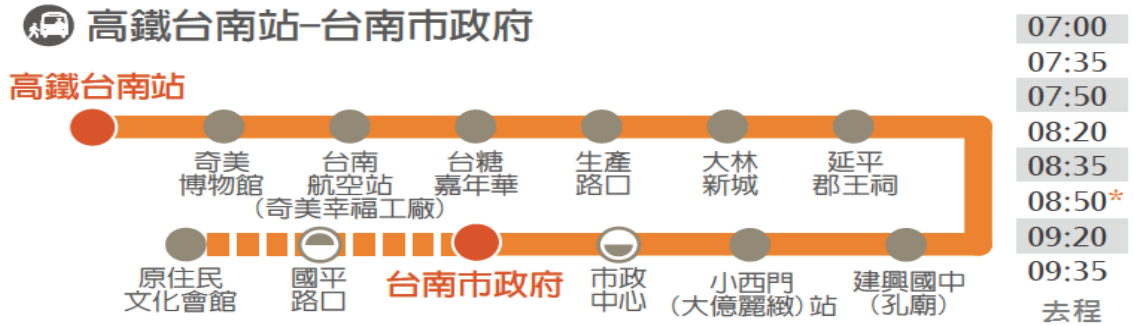

電子信箱：ite.maker@gmail.com

十一、活動經費：

所需經費由教育部國民及學前教育署國民中小學自造教育輔導中心經費項下支應，覈實核銷。

附件：

前往臺南自造教育示範中心(新興國中)之高速公路路線：

北下：

沿國道1號前往南區的西濱公路（西部濱海公路/台17線）。從台86線的台17線出口下交流道，接著沿西部濱海公路（台17線）前往臺南的新孝路。

南上：

走國道1號前往南區。從台86線的台17線出口下交流道，接著沿西部濱海公路/台17線前往臺南的新孝路。

前往臺南自造教育示範中心(新興國中)之高鐵/台鐵轉乘公車路線圖

臺南高鐵站：

- 1、抵達臺南高鐵站後，搭乘高鐵接駁車「H31 高鐵臺南站—臺南市政府」線，至臺南市政府。

- 2、搭乘市區公車 6 號(仁德轉運站-臺南火車站-新興國宅)，從「永華市政中心(府前路)」至「國宅北」，約 20 分鐘。

- 3、「國宅北」站下車後，約在新孝路與金華路二段交叉路口，請延「新孝路」走至新興國中大門。

永華市政中心(起程)	
	06:45
	07:05
	07:35
	07:45
	07:55
	08:30

臺南火車站：

1、搭乘市區公車 6 號(仁德轉運站-臺南火車站-新興國宅)，從「臺南火車站(北站站牌)」至「國宅北」，約 35 分鐘。

2、「國宅北」站下車後，約在新孝路與金華路二段交叉路口，請延「新孝路」走至新興國中大大門口。

臺南火車站	
	06:30
	06:50
	07:20
	07:30
	07:40
	08:15
	08:40