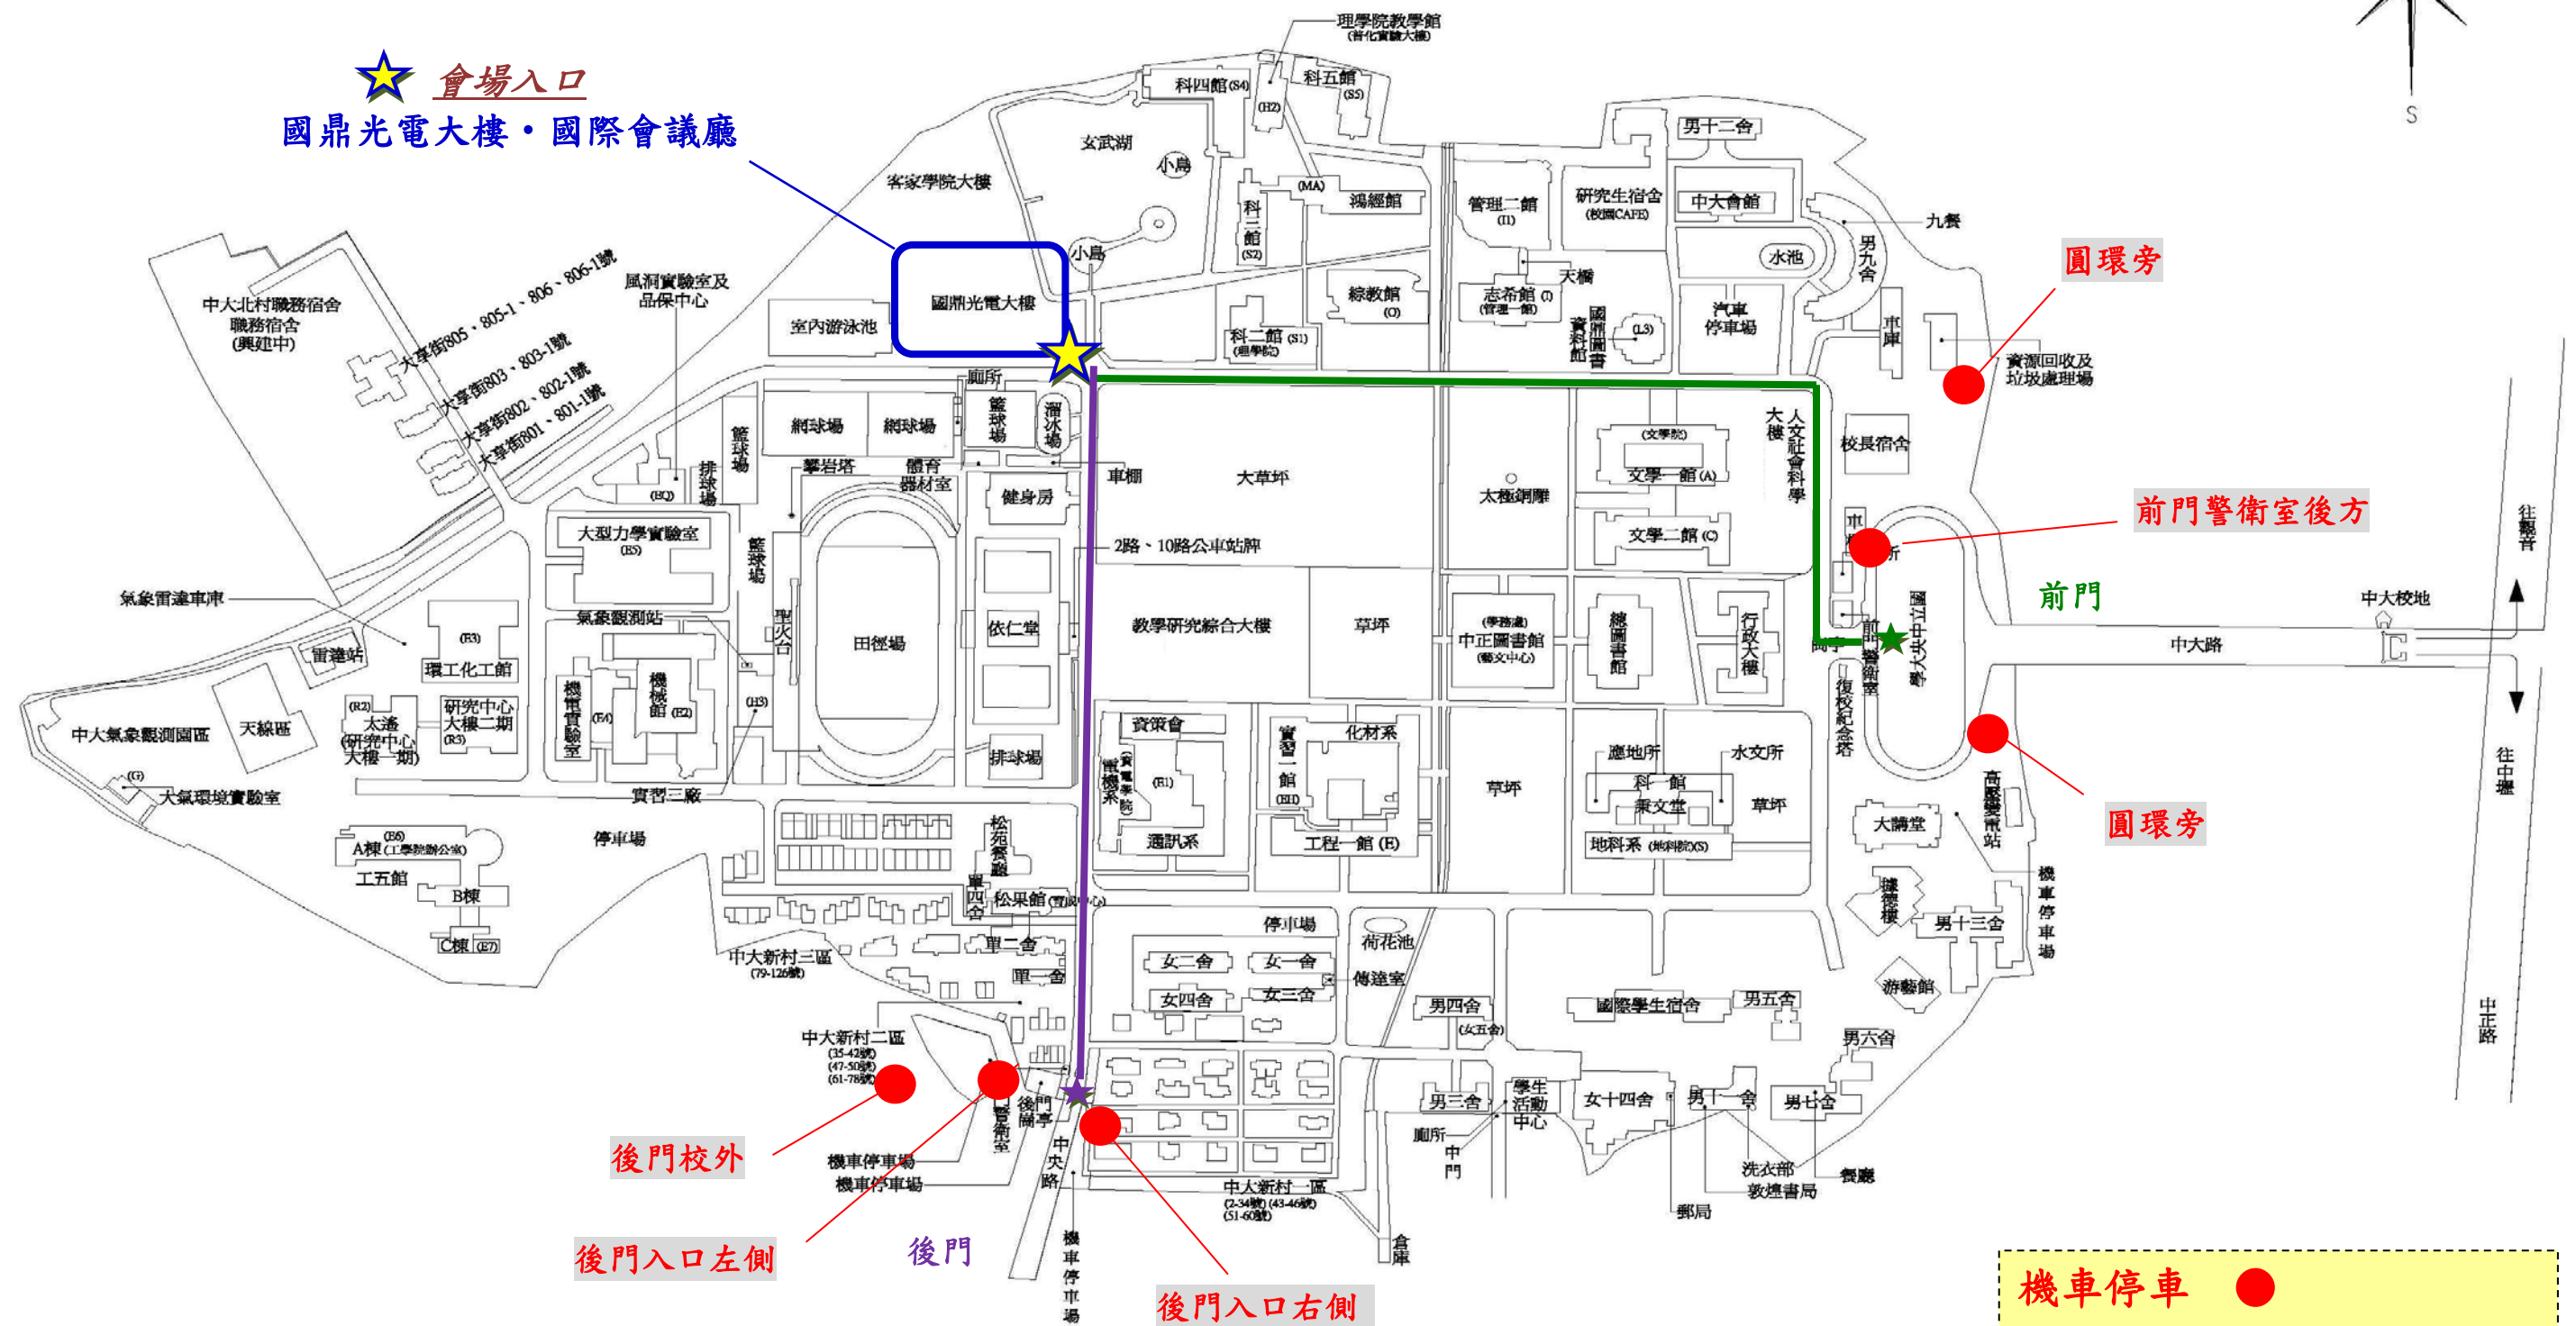

# 國立中央大學校園地圖

★ **會場入口**  
**國鼎光電大樓·國際會議廳**

**機車停車** ●  
**汽車停車: 校內白色停車格**