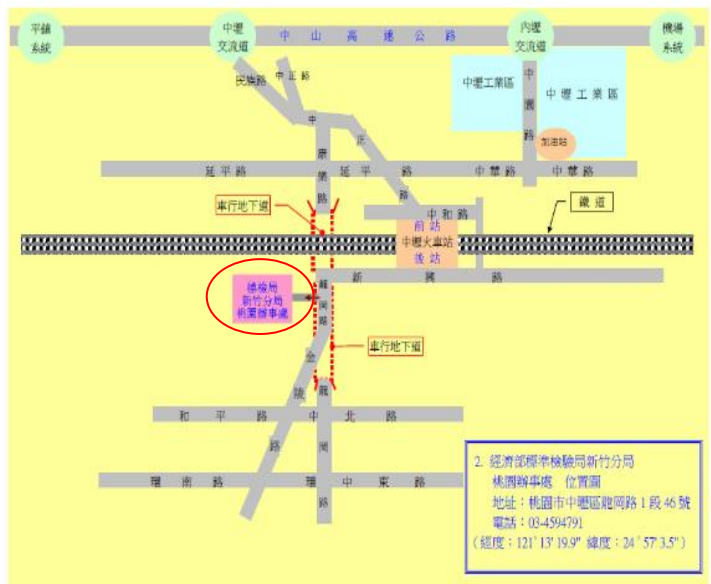

經濟部標準檢驗局新竹分局
108年「鯨正讚安全商品育樂營」暑期營隊
活動地點交通位置圖

活動地點：本分局桃園辦事處(址設：桃園市中壢區龍岡路1段46號)
(前往方式如下)

前往方式：

一、火車

中壢火車站 → 後站出口往右 → 新興路
 → 步行約5-6分鐘 → 本分局桃園辦事處

二、開車

1. 中壢交流道 → 民族路(往中壢市區) → 中正路 → 康樂路 右轉 (或至 延平路右轉 → 康樂路 左轉) → 龍岡路車行地下道 → 中北路 右轉 → 金陵路 右轉 → 龍岡路 → 本分局桃園辦事處
2. 內壢交流道 → 中園路 (往中壢市區) → 中華路 右轉 → 延平路 → 康樂路 左轉 → 龍岡路車行地下道 → 中北路 右轉 → 金陵路 右轉 → 龍岡路 → 本分局桃園辦事處

三、桃園客運

115 客運路線圖參考如右，搭乘至客運總站，穿越火車站人行地下道後右轉，沿新興路至龍岡路，即可至本分局桃園辦事處

桃園客運 115路甲乙「中壢-平東路」市區公車路線圖